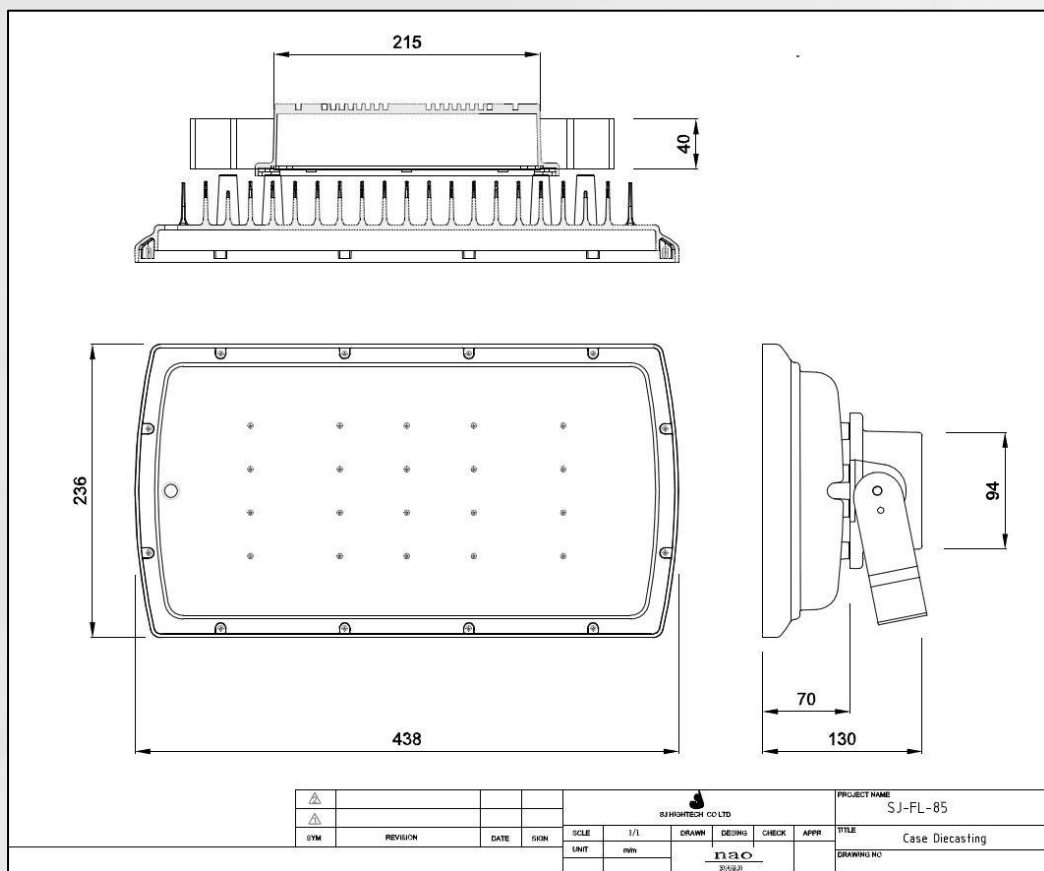

PSU

LED

■製品仕様 / Specification

製品名 (Model NO.)	消費電力 (Power)	入力電圧 (Input Voltage)	LED	LED 数	演色 性 (RA)	色温度 (CCT)	寸法 (SIZE)	防水等級 (IP)	ビーム角 (Deg.)	OPTION
SJ-FL80- RGB	80W	DC 24V (23~30vdc)	3W Power LED (CREE)	36EA		R.G.B RED GREEN BLUE	438X326X1 30mm	IP65	10°, 30°, 45°, 60°, Open Beam	DMX- 512 (RS-485) RECEIVE R

製品図面 / Dimension

Wire Diagram

工事方法 / Installation