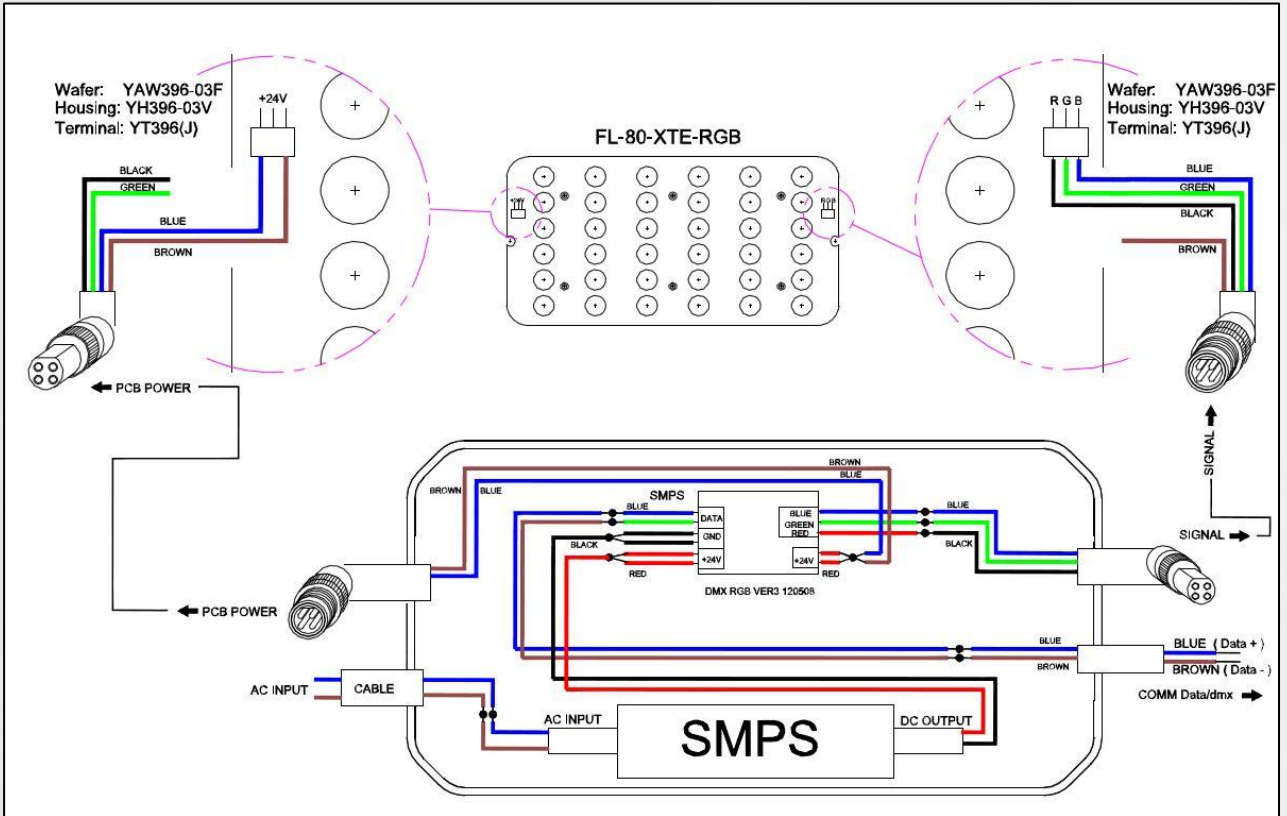

PSU

LED

■製品仕様 / Specification

製品名 (Model NO.)	消費電力 (Power)	入力電圧 (Input Voltage)	LED	LED 数	演色 性 (RA)	色温度 (CCT)	寸法 (SIZE)	防水等級 (IP)	ビーム角 (Deg.)	OPTION
SJ-FL80- RGB	80W	DC 24V (23~30vdc)	3W Power LED (CREE)	36EA		R.G.B RED GREEN BLUE	438X326X1 30mm	IP65	10°, 30°, 45°, 60°, Open Beam	DMX- 512 (RS-485) RECEIVE R

製品図面 / Dimension

Wire Diagram

工事方法 / Installation