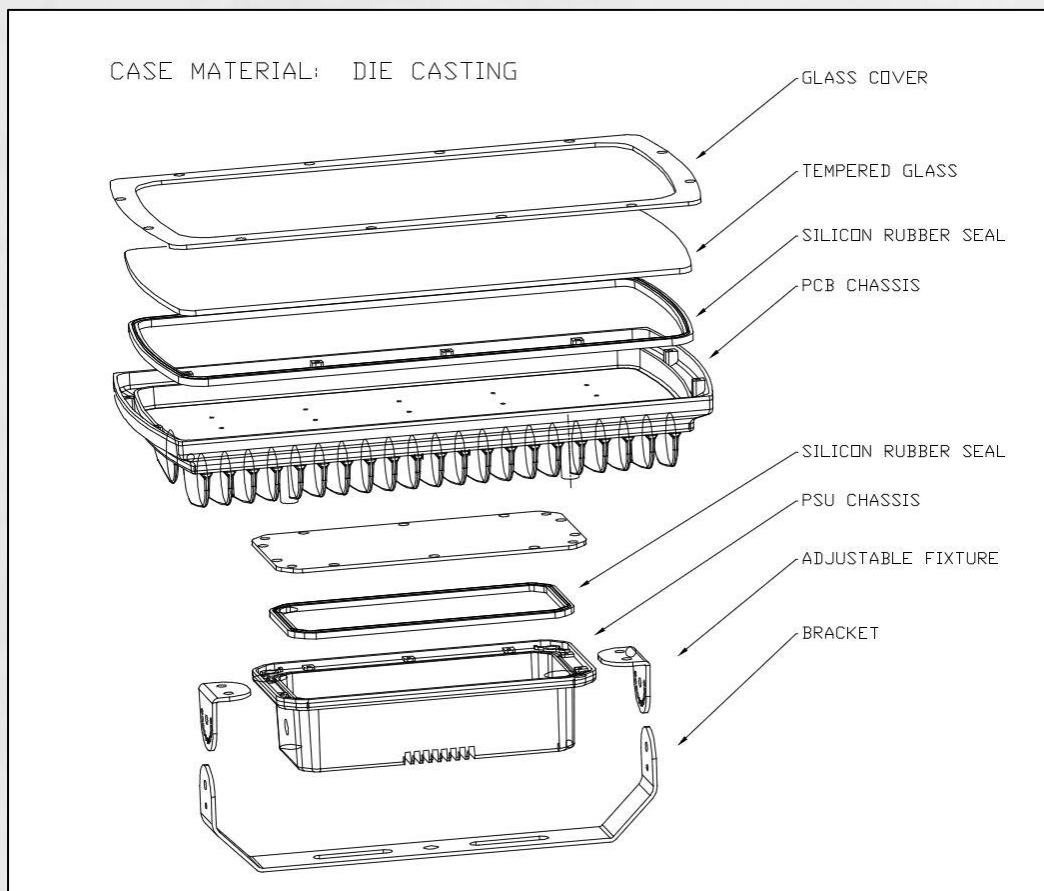

製品図面 / Dimension