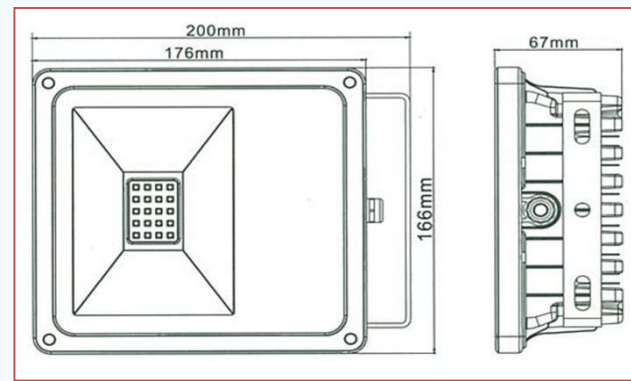

LED投光器

DRAWING

SJ-FL-20F