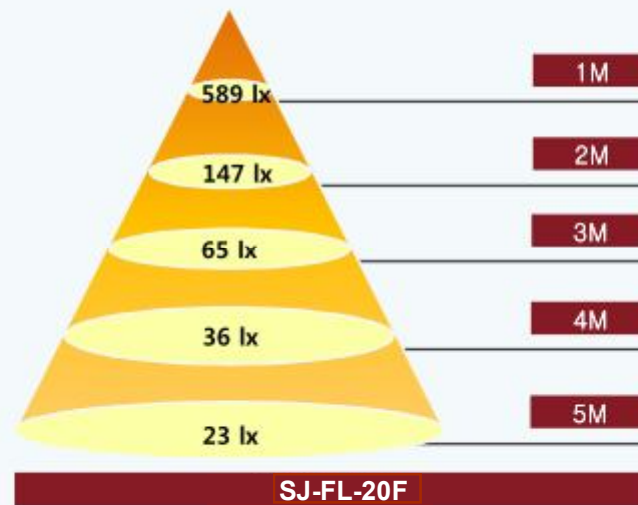

LED投光器

ILLUMINATION