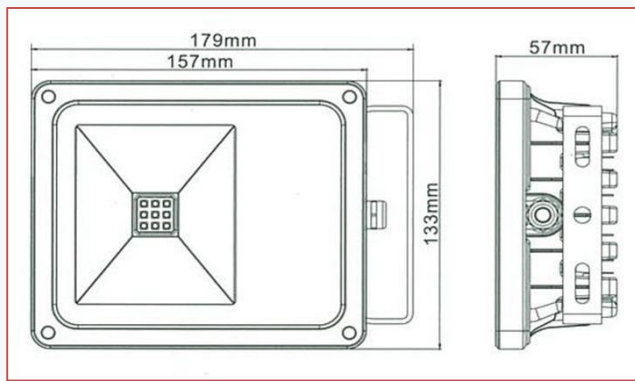

LED投光器

DRAWING

SJ-FL-10F