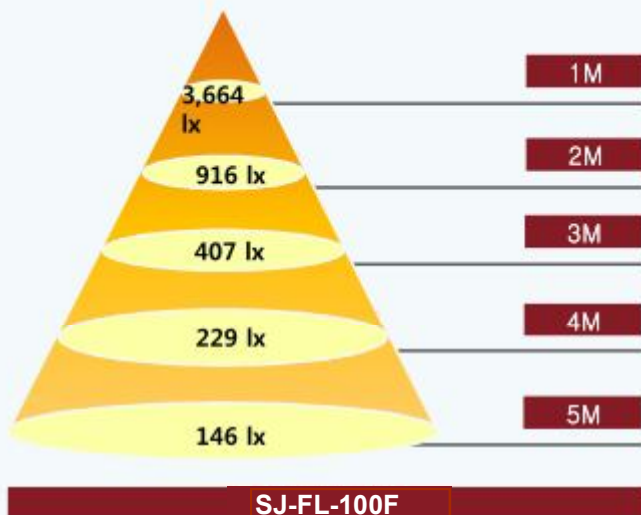

LED投光器

ILLUMINATION