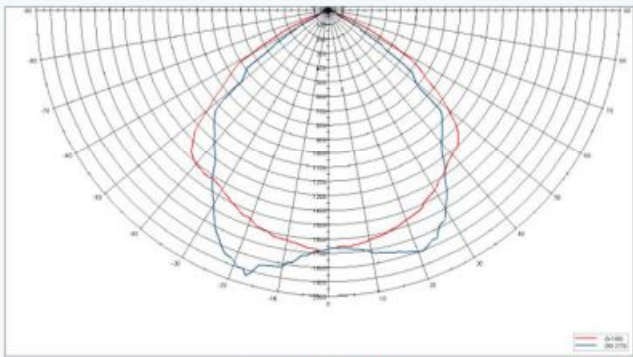

SJ-FL-10F

SJ-FL-20F

SJ-FL-50F

SJ-FL-100F

SJ-FL-180F

BEAM PROFILE

SJ-FL-10F

SJ-FL-20F