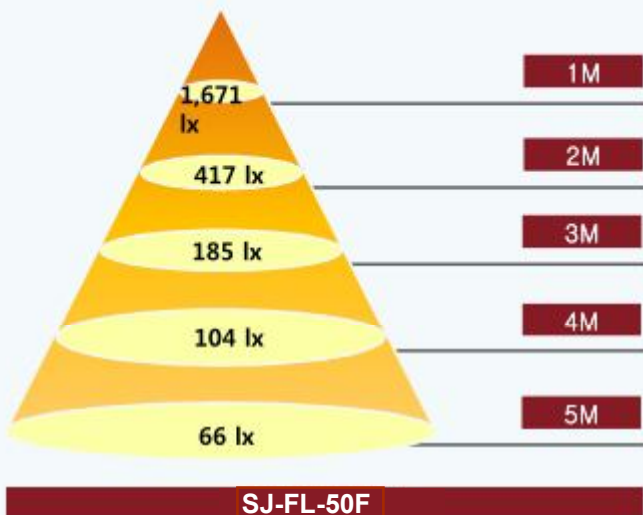

LED投光器

ILLUMINATION