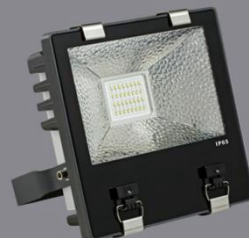

LED投光器

- ・ 91lm/Wの高効率LED。
- ・ CIR71。
- ・ 40,000時間の長寿命
- ・ ON/OFFの反応速度が速い。
- ・ 振動と衝撃に強い。
- ・ IP65。
- ・ SMSP内臓型/外付型。

SJ-FL-10F

SJ-FL-20F

SJ-FL-50F

SJ-FL-100F

SJ-FL-180F

SPECIFICATION

項目	規格				
消費電力	10W	20W	50W	100W	180W
入力電圧	85Vac ~ 305Vac				
周波数	47Hz ~ 63Hz				
力率	0.94<				
動作温度	-20℃~50℃				
保管温度	-40℃~85℃				
操作湿度	20%~95%				
色温度	3,000K / 5,000K / 5,700K				
CRI	72<				
総高速	740lm	1,521lm	4,314lm	9,944lm	16,218lm
光効率	71.8lm/W	78lm/W	84lm/W	96lm/W	91lm/W
照射角	115°				
大きさ	133*179*57mm	166*200*67mm	194*253*79mm	341*250*116mm	310*397*158mm
IP	65				
重さ	0.7Kg	2.1Kg	4.1Kg	8.0Kg	8.0Kg

LED投光器

SJ-FL-10F

SJ-FL-20F

SJ-FL-50F

SJ-FL-100F

SJ-FL-180F

ILLUMINATION

LED投光器