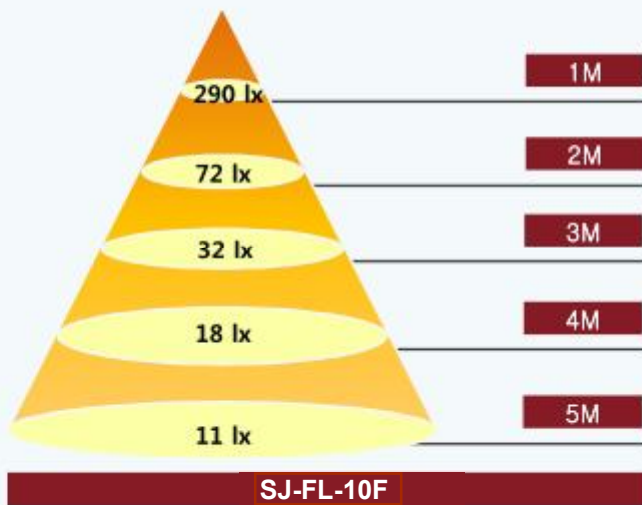

LED投光器

ILLUMINATION