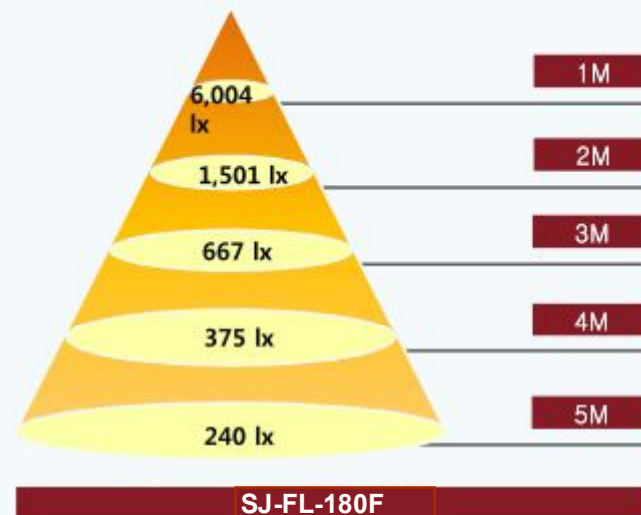

LED投光器

ILLUMINATION