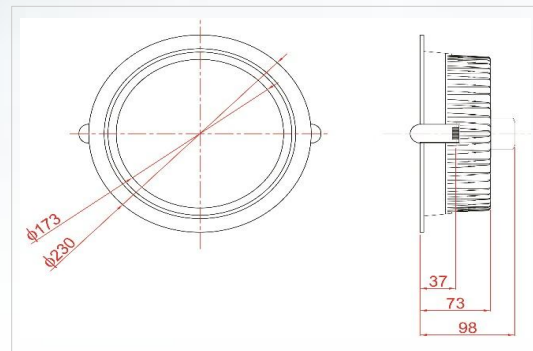

+ 製品図面

+ 製品詳細仕様

区分	消費電力	入力電圧	重量	全光束	演色性	角度	色温度	寸法
SJ-FDLG8-30	30W	AC95~245V	890g	2340lm	85以上	170°	5200K 3500K	Ø230x100mm
SJ-FDLG8-40	40W	AC95~245V	890g	2950lm	85以上	170°	5200K 3500K	Ø230x100mm